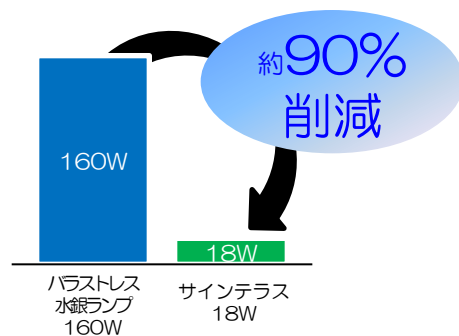

従来品

本製品

ランプ
1個あたり
の比較

バラストレス
水銀ランプ
160W形

サインテラス
18W

TB-P38-57
昼白色

TB-P38-27
電球色

	従来品	本製品	
		TB-P38-57 昼白色	TB-P38-27 電球色
消費電力	168W	18W	18W
寿命	6,000h	40,000h	40,000h
全光束 (明るさ)	1,400lm	1,450lm	1,200lm
電気代 (1年間)	約11,300円	約1,210円	約1,210円

※ 電気料金単価23円KW・h、ランプ点灯時間8時間/日で試算した1年間の電気料金。

※ サインテラスは13,000円、バラストレス水銀ランプを5,750円で試算。

※ 上記数値は周囲の環境などにより異なる場合があります。

サインテラスの特長

- 省エネ節電 消費電力18W
- 安心の屋外仕様 IP65
- 広く照らす ビーム角120度
- 明るく照らす 全光束1,450lm
※昼白色の場合。電球色は1,200lm
- 信頼の日亜化学製LED使用